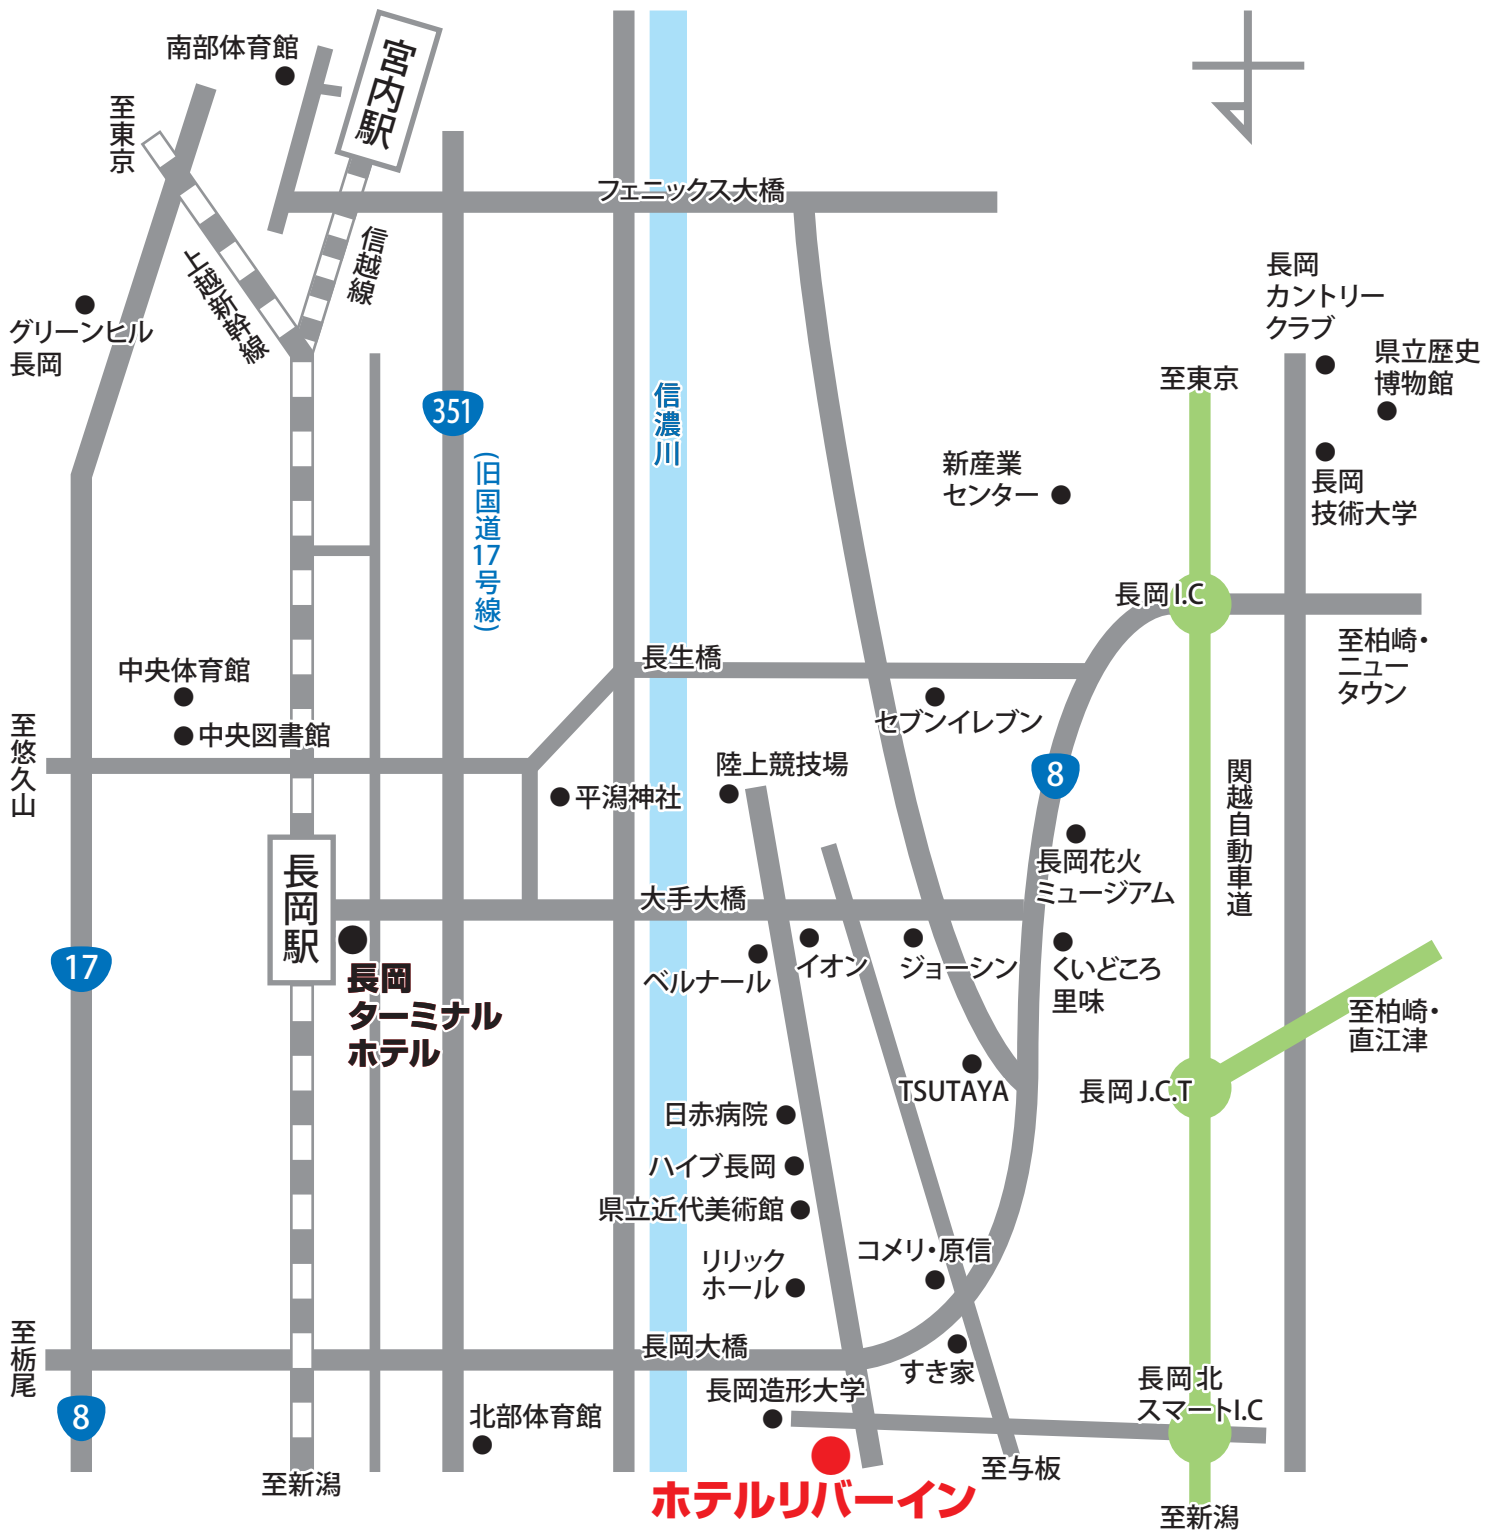

ホテルリバーイン アクセスマップ

ホテルリバーイン

〒940-2021 新潟県長岡市宮関1-2-1

TEL (0258)28-2288 FAX (0258)28-2287